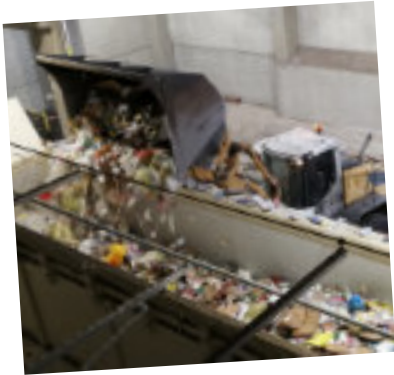

Pots, bocaux et
flacons de verre

Bouteilles en verre

À COMPOSTER

BIODÉCHETS

Épluchures, fruits et
légumes abîmés

Restes de repas

Pain

À JETER

**ORDURES
MÉNAGÈRES**

Produits
d'hygiène

Vaisselle et
verres cassés

Déchets
résiduels

Détachez cette page pour mettre le mémo tri près de votre poubelle

Que devient mon bac jaune ?

Chargement des emballages sur la chaîne de tri

Séparation des emballages par taille dans le « trommel »

Séparation des corps plats (carton papier) des corps creux (bouteille pots) par le crible balistique

Convoyage des corps plats

Tri des corps creux sous le scanner optique